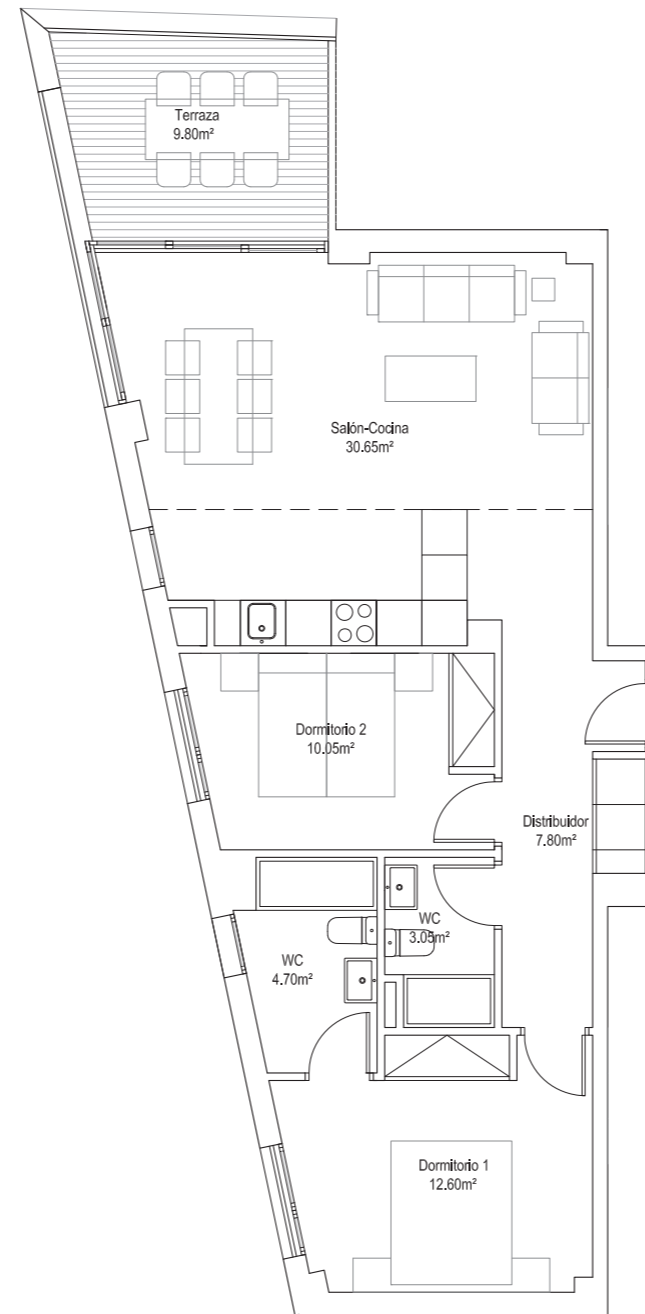

iberentorno

Masolet

BLOQUE

4

PLANTA

1

VIVIENDA

B

2 DORMITORIOS

Superficie útil cerrada: 68,85 m²

Superficie útil TOTAL: 78,65 m²

Superficie útil abierta: 9,80 m²

0 1

5 DIN A3_e: 1/100

Escala gráfica

Este documento (tanto su parte gráfica como los datos referidos a superficies) tiene carácter meramente informativo, sin perjuicio de la información más exacta contenida en la documentación técnica del edificio. Todo el mobiliario que se muestra en este plano, incluido el de la cocina, se ha incluido a efectos meramente orientativos y decorativos.