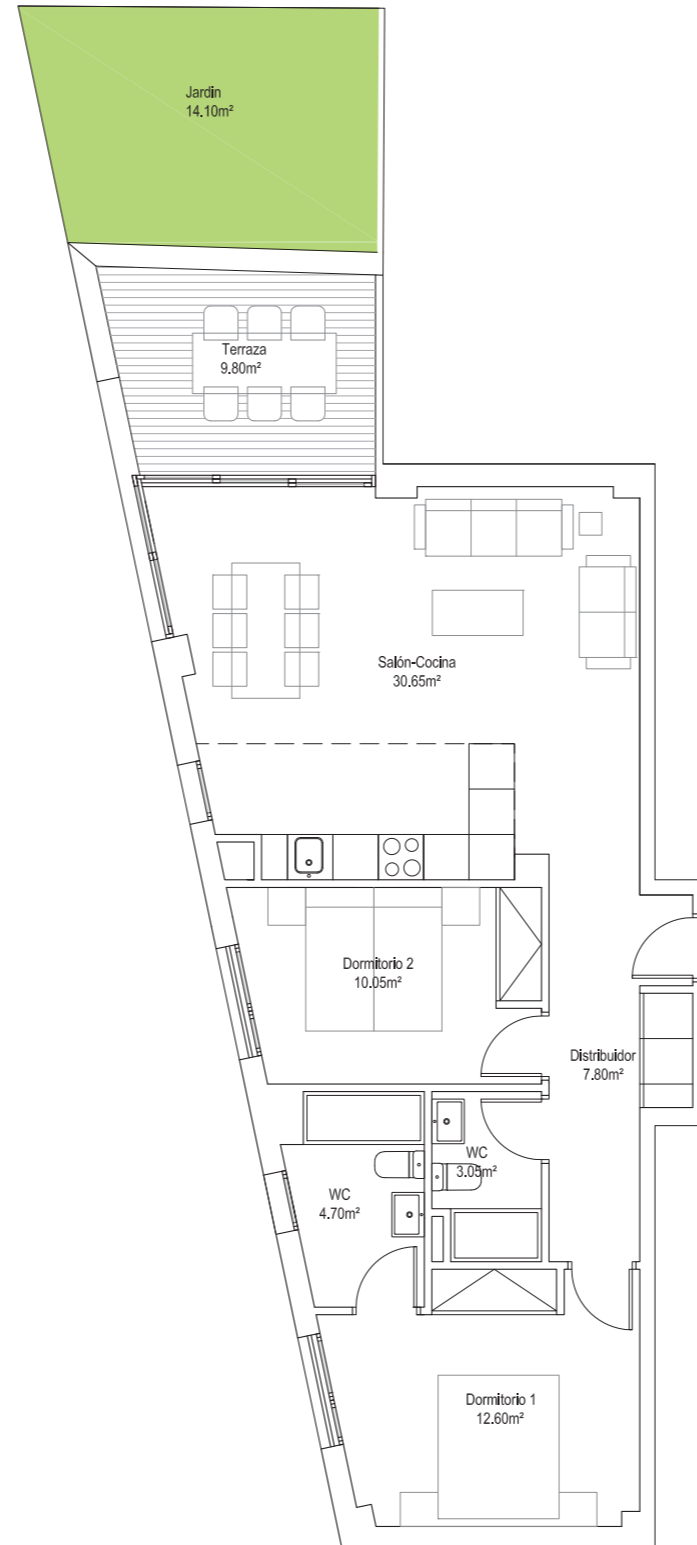

iberentorno

Masolet

BLOQUE

4

PLANTA

BAJA

VIVIENDA

B

2 DORMITORIOS

Superficie útil cerrada: 68,85 m²

Superficie útil abierta: 9,80 m²

Superficie útil TOTAL: 78,65 m²

Superficie JARDINES: 14,10 m²

0 1

5 DIN A3_e: 1/100

Escala gráfica

Este documento (tanto su parte gráfica como los datos referidos a superficies) tiene carácter meramente informativo, sin perjuicio de la información más exacta contenida en la documentación técnica del edificio. Todo el mobiliario que se muestra en este plano, incluido el de la cocina, se ha incluido a efectos meramente orientativos y decorativos.